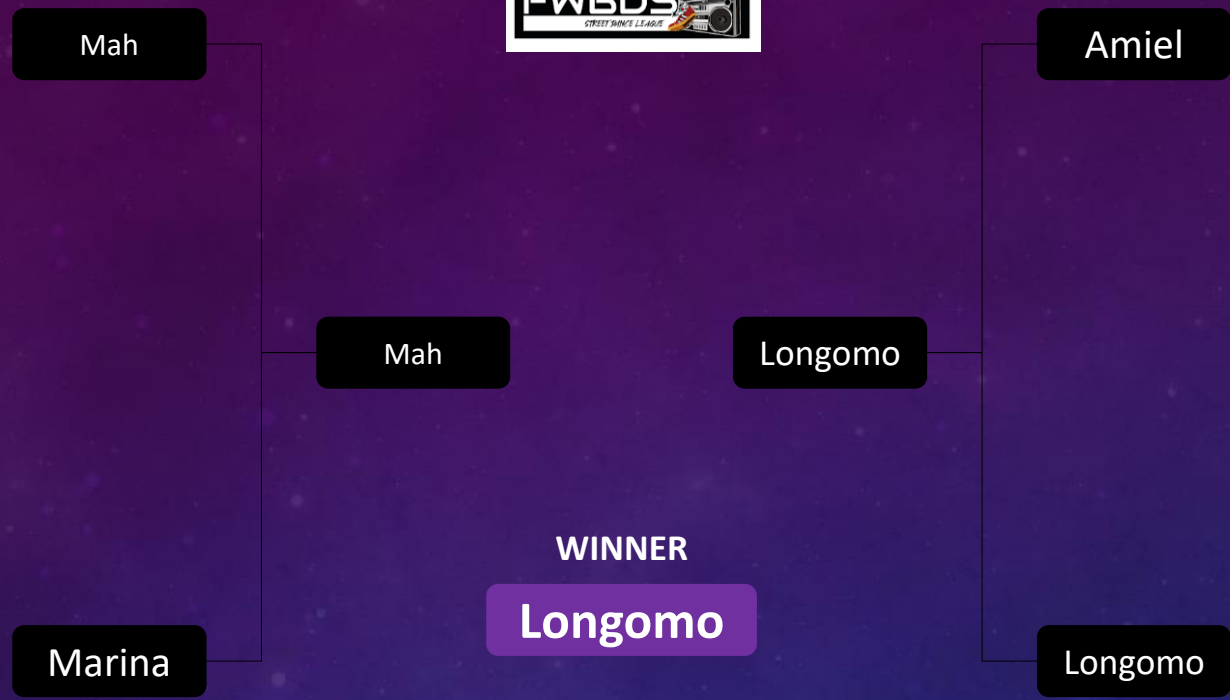

Présélection 1v1 AllStyle on R&B

Rank	Nom	Charmant	Hisoka	Lumi	Moyenne
1	Mah	15.0	18.0	16.0	16.33
2	Amiel	16.0	17.0	16.0	16.33
3	Longomo	16.0	18.0	15.0	16.33
4	Luana	16.0	17.0	13.0	15.33
5	Marina	16.0	16.0	14.0	15.33
6	Lidya	15.0	15.0	13.0	14.33
7	Dani	14.0	15.0	14.0	14.33
8	Elora	14.0	14.0	15.0	14.33
9	Micheline	14.0	14.0	14.0	14.0
10	Stance	12.0	15.0	15.0	14.0
11	Josh	15.0	14.0	12.0	13.67
12	Andy	14.0	13.0	14.0	13.67
13	Adi Mino	14.0	13.0	13.0	13.33
14	Max G	14.0	14.0	12.0	13.33
15	Gigi	14.0	13.0	12.0	13.0
16	Maï	13.0	14.0	12.0	13.0
17	Ines	13.0	12.0	13.0	12.67
18	I	13.0	12.0	13.0	12.67
19	Anita	15.0	13.0	10.0	12.67
20	Zoe	13.0	13.0	11.0	12.33
21	Lil China	15.0	12.0	9.0	12.0
22	Alba	13.0	12.0	10.0	11.67
23	Lorine	13.0	11.0	10.0	11.33
24	Alberto	14.0	10.0	8.0	10.67
25	Fatine	12.0	10.0	9.0	10.33
26	Dina	12.0	8.0	8.0	9.33
27	Alya	10.0	8.0	7.0	8.33

Interprétation des résultats

Mah vs Elora	1 ^{er} Mah
Mah vs Andy	2 ^{ème} Andy
Andy vs Elora	3 ^{ème} Elora

Amiel vs Dani	1 ^{er} Amiel
Amiel vs Josh	2 ^{ème} Josh
Dani vs Josh	3 ^{ème} Dani

Longomo vs Lidya	1 ^{er} Longomo
Stance vs Longomo	2 ^{ème} Lidya
Lidya vs Stance	3 ^{ème} Stance

Luana vs Marina	1 ^{er} Marina
Michmich vs Luana	2 ^{ème} Luana
Marina vs Michmich	3 ^{ème} Michmich