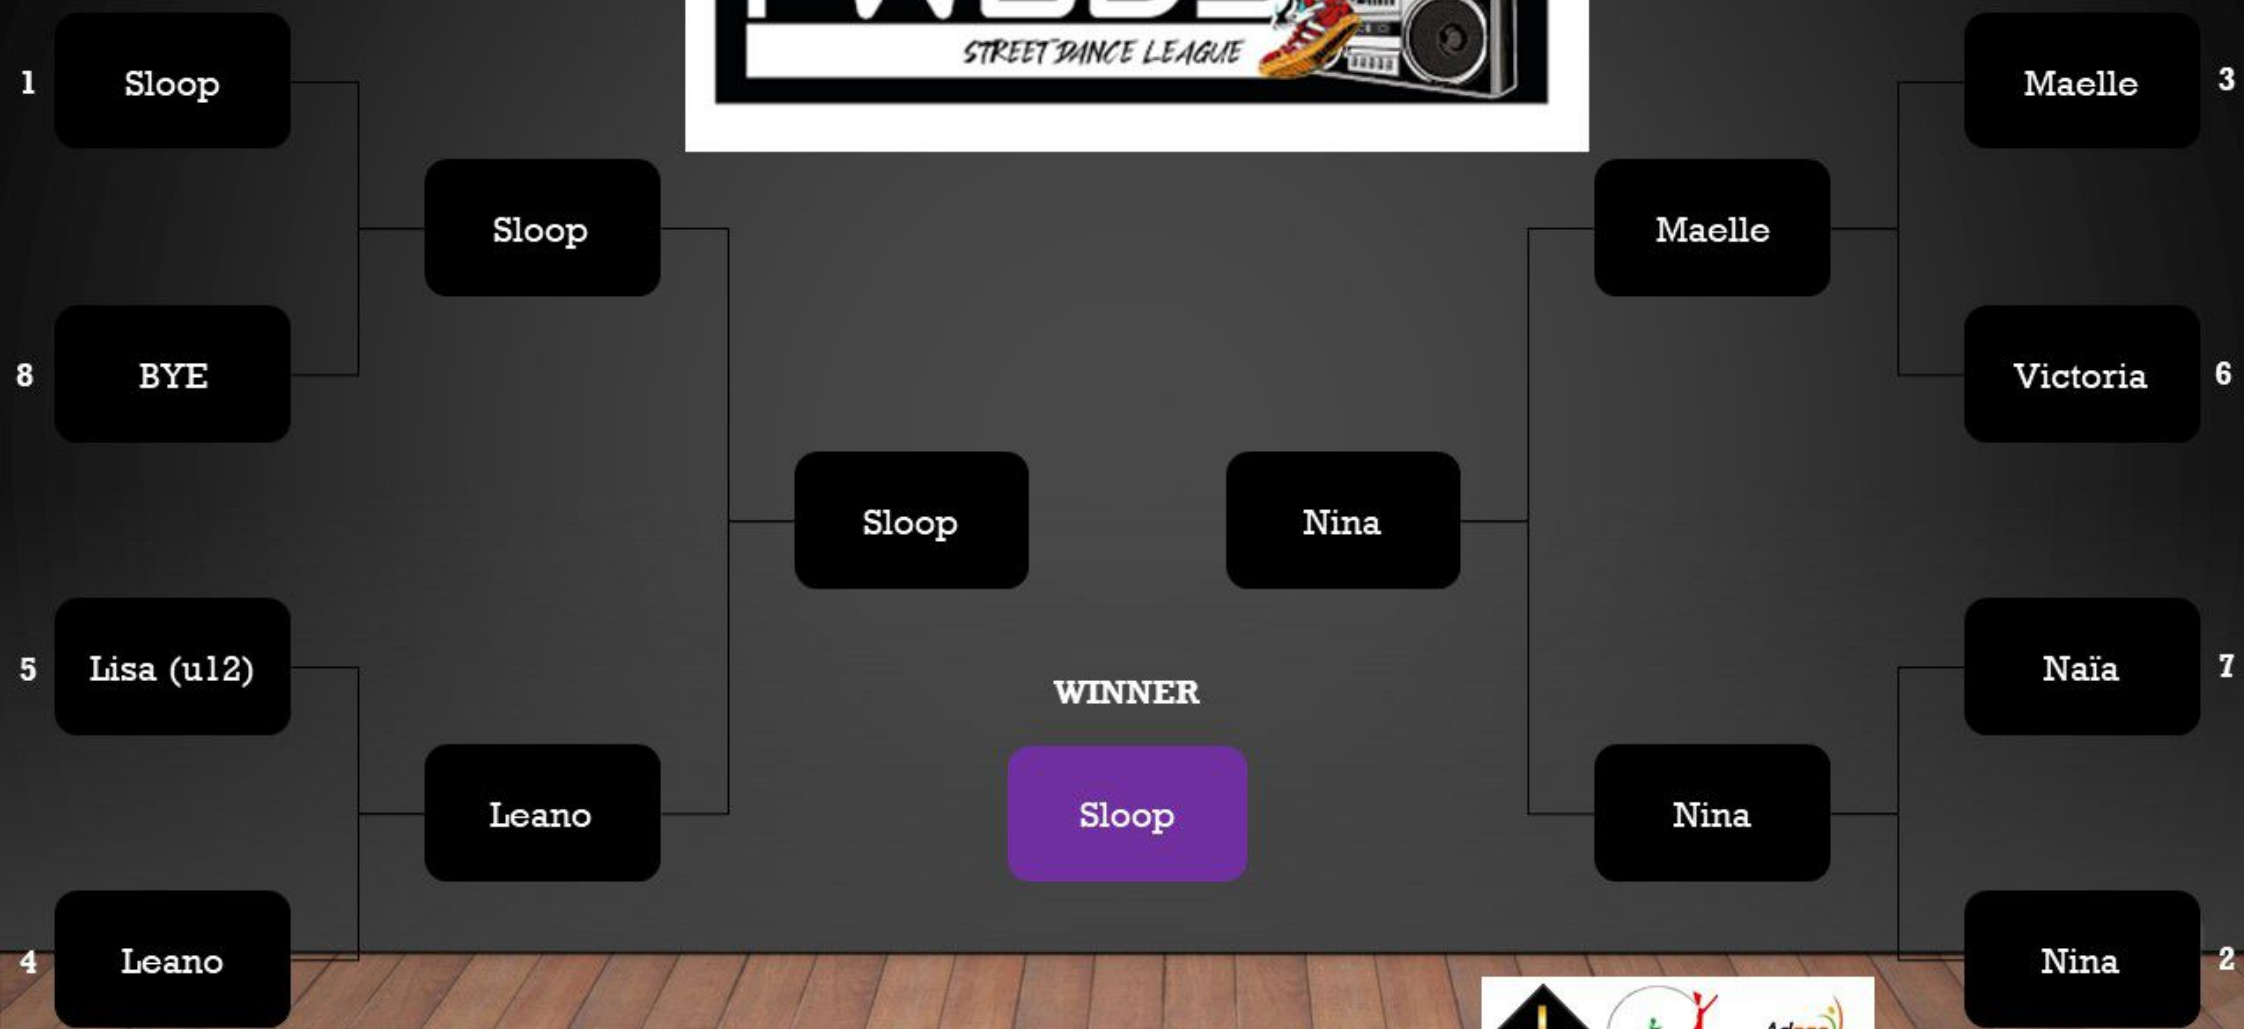

Présélection U16

Rank	Nom	Spider	Nino	Miracle	Moyenne
1	Sloop	16.0	17.0	15.0	16.0
2	Nina	15.0	15.0	16.0	15.33
3	Maelle	17.0	13.0	14.0	14.67
4	Victoria	14.0	16.0	13.0	14.33
5	Leano	14.0	14.0	11.0	13.0
6	Lisa (u12)	12.0	12.0	12.0	12.0
7	Naïa	10.0	12.0	10.0	10.67

Les cases en rouge indiquent une note de juge supérieure de 3 points par rapport aux deux autres.

Interprétation des résultats

Quarts de Finale U16

Lexique : T = Technique ; M = Musicalité ; A = Aura

Interprétation du résultat : De 0 à 5 = Victoire étriquée ; De 5 à 10 = Victoire nette ; De 10 à 15 = Victoire très large

Round #1
Lieu : Louvain-la-Neuve

Demi -finale U16

Lexique : T = Technique ; M = Musicalité ; A = Aura

Interprétation du résultat : De 0 à 5 = Victoire étriquée ; De 5 à 10 = Victoire nette ; De 10 à 15 = Victoire très large

Round #1
Lieu : Louvain-la-Neuve

Finale U16

Lexique : T = Technique ; M = Musicalité ; A = Aura

Interprétation du résultat : De 0 à 5 = Victoire étriquée ; De 5 à 10 = Victoire nette ; De 10 à 15 = Victoire très large